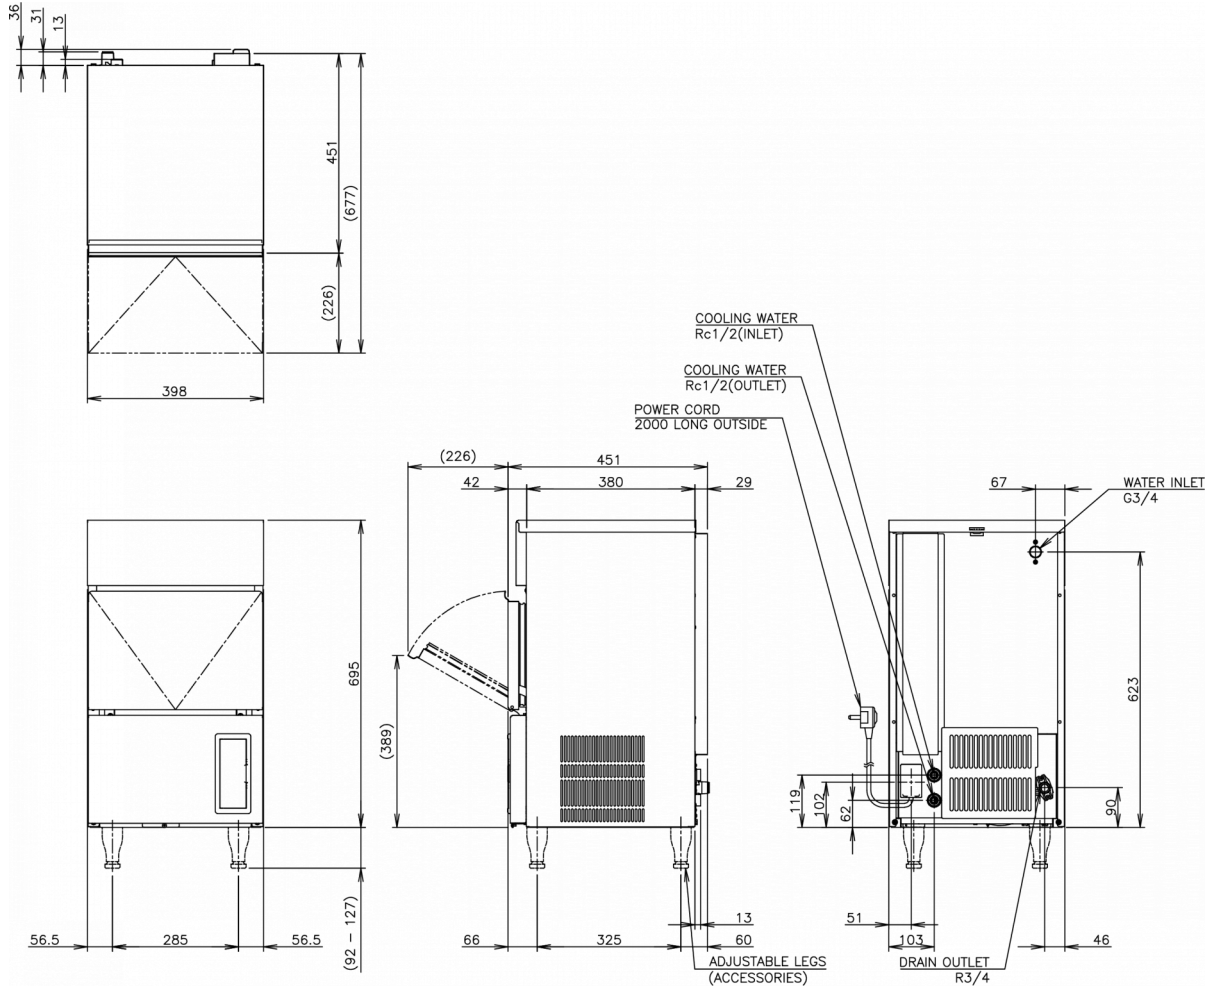

HOSHIZAKI

IM-30CWPE-25

SPEZIFIKATIONEN

Kühlsystem	Elektrischer Anschluss	Elektrische Leistungs-schutzschalter	Wärmeabfuhr (UT 32° C, WT 21° C)	Eisproduktion (kg/24h) - AT 10°C, WT 10°C	Eisproduktion (kg/24h) - AT 21°C, WT 15°C	Eisproduktion (kg/24h) - AT 32°C, WT 21°C
Wassergekühlt	1/220 - 240V/50Hz	5 Ampere	0,31 kW	30	28	28

VERSANDANGABEN

Breite (verpackt)	Tiefe (verpackt)	Höhe (verpackt)	Volumen (verpackt)	Bruttogewicht	Breite	Tiefe	Höhe	Maße Füße	Nettogewicht
505 mm	575 mm	862 mm	0,25 m³	43 kg	398 mm	451 mm	695 mm	für Beine 92-127 mm hinzufügen	37 kg

Haftungsausschluss: Es wurden alle Anstrengungen unternommen, um sicherzustellen, dass die in diesem Datenblatt enthaltenen Informationen zum Zeitpunkt der Veröffentlichung korrekt sind. Hoshizaki Europe BV übernimmt keine Verantwortung oder Haftung für Druckfehler oder Auslassungen oder für eine Fehlinterpretation der Informationen in dieser Veröffentlichung und behält sich das Recht auf Änderungen ohne vorherige Ankündigung vor.

Bitte beachten: Diese Art von Eiswürfelbereiter ist nur auf Sonderbestellung erhältlich. Bitte berücksichtigen Sie längere Lieferzeiten.

Hoshizaki Belgium
Hoshizaki Danmark
Hoshizaki Deutschland
Hoshizaki France
Hoshizaki Iberia
Hoshizaki Italia
Hoshizaki Middle East

info@hoshizaki.nl
info@hoshizaki.dk
vertrieb@hoshizaki.de
info@hoshizaki.fr
info@hoshizaki.es
commerciale@hoshizaki.it
sales.ex@hoshizaki-europe.com

Hoshizaki Netherlands info@hoshizaki.nl
Hoshizaki Norge salg@hoshizaki.no
Hoshizaki Sverige orderSE@hoshizaki.dk
Hoshizaki UK uksales@hoshizaki.uk
Exportländer sales.ex@hoshizaki-europe.com
Andere Länder sales.ex@hoshizaki-europe.com

www.hoshizaki-europe.com