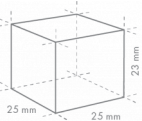

HOSHIZAKI

IM-30CWPE-25

Steckerfertige Eisbereiter

Eisproduktion (kg/24h) - AT 10°C, WT 10°C: 30

Lagerkapazität: 11,5 kg

EISTYP: 5-Würfel - 25

Cube Size: **S-25**
Weight: 13 g

ENTHALTENES ZUBEHÖR

VERSANDANGABEN

Breite (verpackt)	Tiefe (verpackt)	Höhe (verpackt)	Volumen (verpackt)	Bruttogewicht	Breite	Tiefe	Höhe	Maße Füße	Nettogewicht
505 mm	575 mm	862 mm	0,25 m ³	43 kg	398 mm	451 mm	695 mm	für Beine 92-127 mm hinzufügen	37 kg