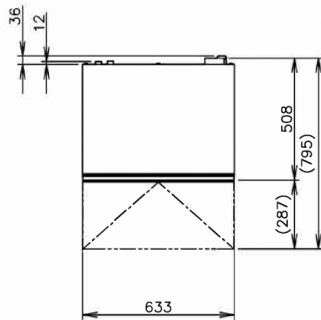

HOSHIZAKI

IM-65WPE-F