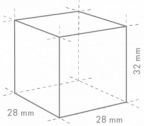

HOSHIZAKI

IM-45WPE-U

Steckerfertige Eisbereiter

Eisproduktion (kg/24h) - AT 10°C, WT 10°C: 50

Lagerkapazität: 18 kg

EISTYP: L-Würfel, Standard

Cube Size: **L-STANDARD**
Weight: 23 g

ENTHALTENES ZUBEHÖR

VERSANDANGABEN

Breite (verpackt)	Tiefe (verpackt)	Höhe (verpackt)	Volumen (verpackt)	Bruttogewicht	Breite	Tiefe	Höhe	Maße Füße	Nettogewicht
635 mm	520 mm	1.007 mm	0,332 m ³	53 kg	503 mm	456 mm	840 mm	für Beine 90-125 mm hinzufügen	45 kg