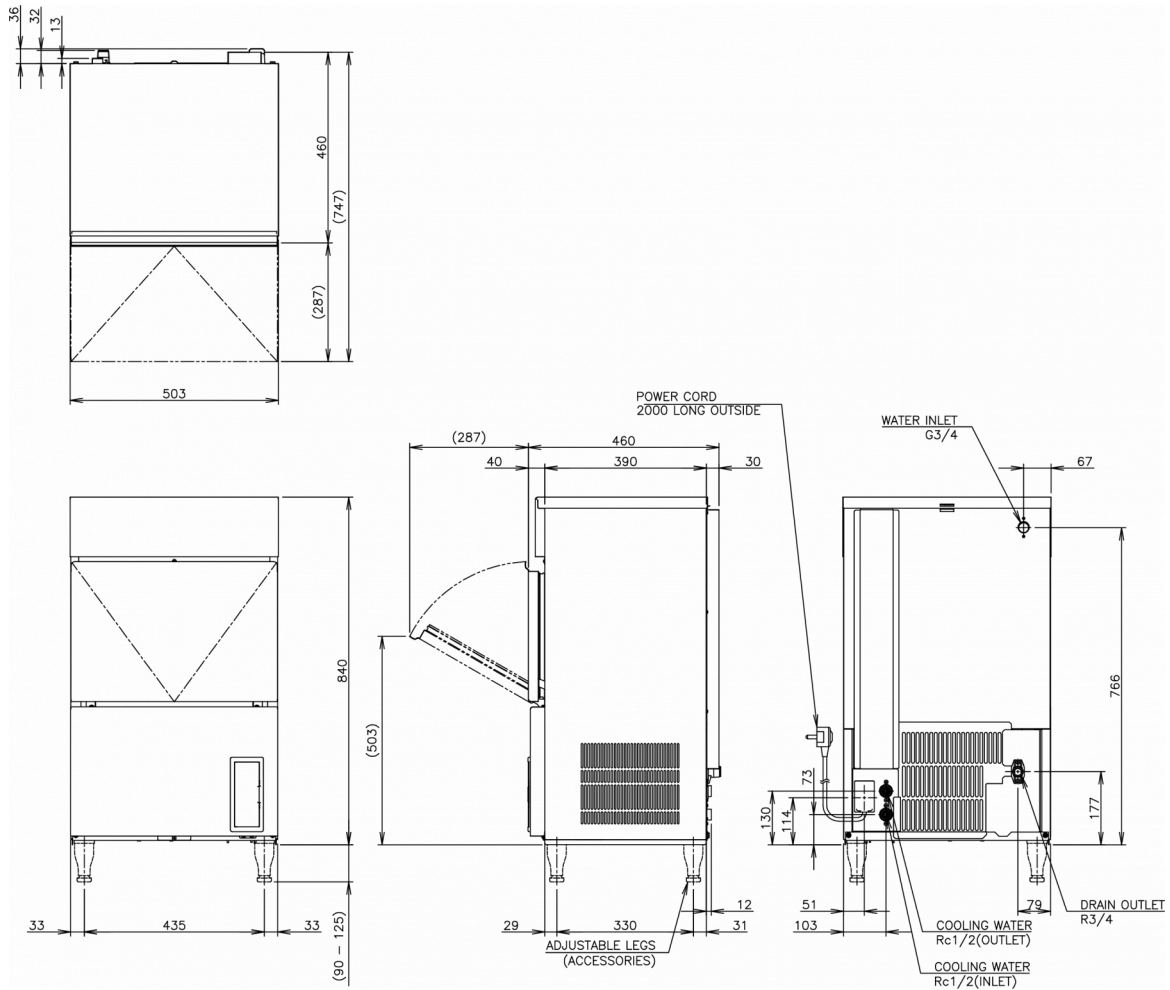

HOSHIZAKI

IM-45WPE-U

SPEZIFIKATIONEN

Kühlsystem	Elektrischer Anschluss	Elektrische Leistungs-schutzschalter	Wärmeabfuhr (UT 32° C, WT 21° C)	Eisproduktion (kg/24h) - AT 10° C, WT 10° C	Eisproduktion (kg/24h) - AT 21° C, WT 15° C	Eisproduktion (kg/24h) - AT 32° C, WT 21° C
Wassergekühlt	1/220 - 240V/50Hz	5 Ampere	0,44 kW	50	44	41

VERSANDANGABEN

Breite (verpackt)	Tiefe (verpackt)	Höhe (verpackt)	Volumen (verpackt)	Bruttogewicht	Breite	Tiefe	Höhe	Maße Füße	Nettogewicht
635 mm	520 mm	1.007 mm	0,332 m³	53 kg	503 mm	456 mm	840 mm	für Beine 90-125 mm hinzufügen	45 kg

Haftungsausschluss: Es wurden alle Anstrengungen unternommen, um sicherzustellen, dass die in diesem Datenblatt enthaltenen Informationen zum Zeitpunkt der Veröffentlichung korrekt sind. Hoshizaki Europe BV übernimmt keine Verantwortung oder Haftung für Druckfehler oder Auslassungen oder für eine Fehlinterpretation der Informationen in dieser Veröffentlichung und behält sich das Recht auf Änderungen ohne vorherige Ankündigung vor.

HOSHIZAKI

Hoshizaki Belgium
Hoshizaki Danmark
Hoshizaki Deutschland
Hoshizaki France
Hoshizaki Iberia
Hoshizaki Italia
Hoshizaki Middle East

info@hoshizaki.nl
info@hoshizaki.dk
vertrieb@hoshizaki.de
info@hoshizaki.fr
info@hoshizaki.es
commerciale@hoshizaki.it
sales.ex@hoshizaki-europe.com

Hoshizaki Netherlands info@hoshizaki.nl
Hoshizaki Norge salg@hoshizaki.no
Hoshizaki Sverige order@hoshizaki.se
Hoshizaki UK uksales@hoshizaki.uk
Exportländer sales.ex@hoshizaki-europe.com
Andere Länder sales.ex@hoshizaki-europe.com

www.hoshizaki-europe.com